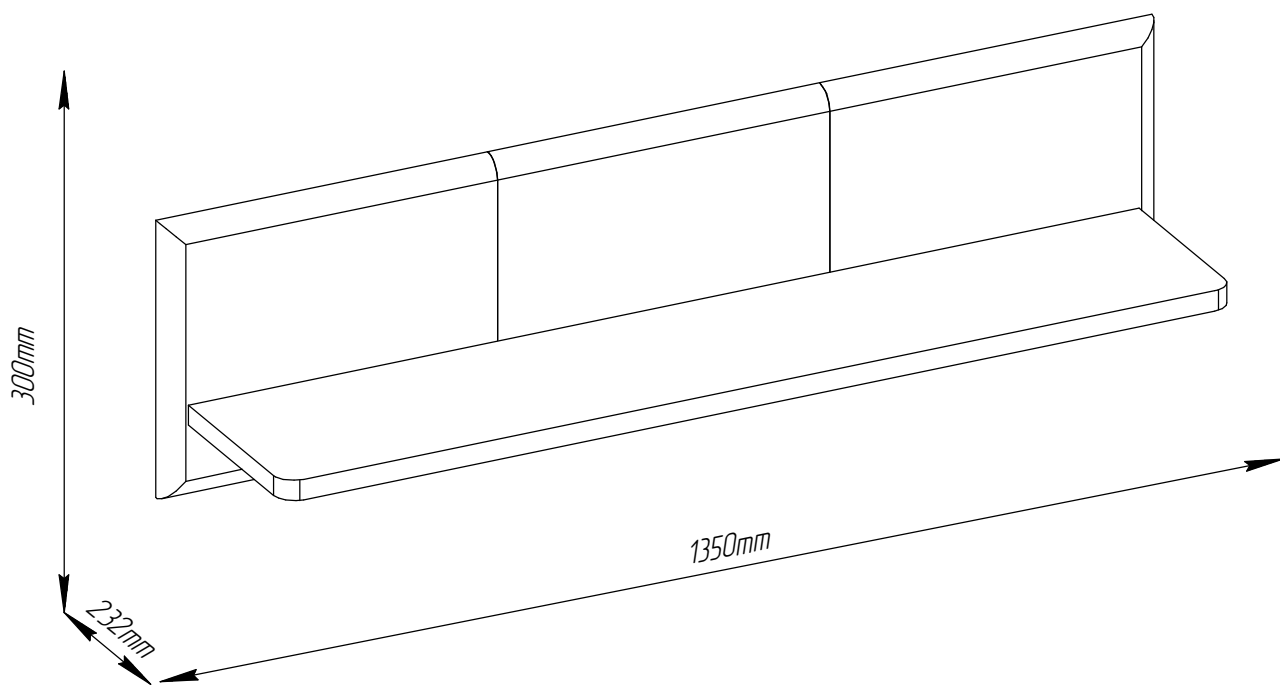

Candy

Typ Q BOSS

Element symbol	Measurements				Code	Paket
1	1350	300	22	1	2041_v	1/1
2	1300	210	22	1	1004	1/1

1

2